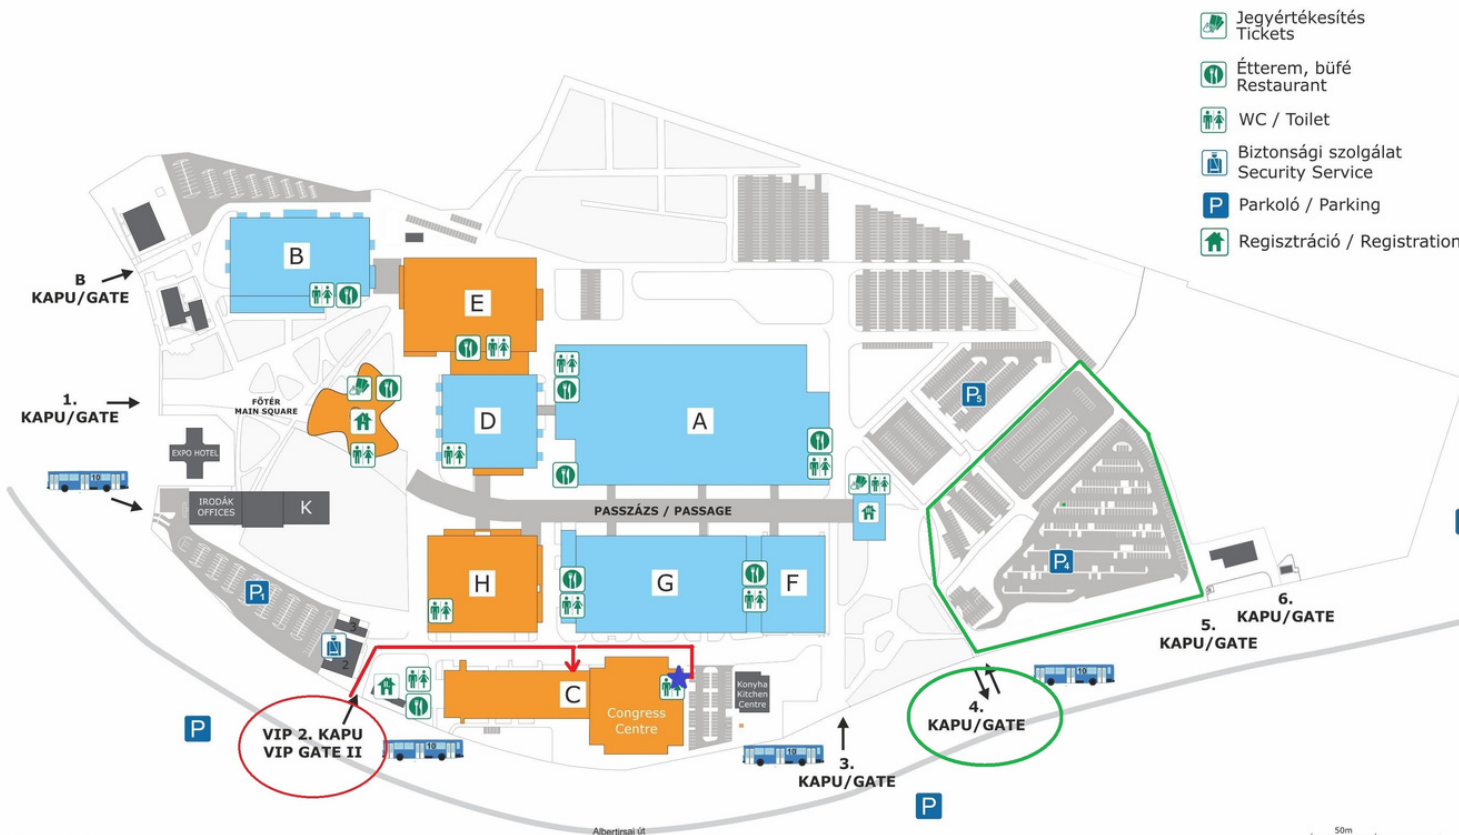

MEGÉRKEZÉS – PARKOLÁS

HUNGEXPO – BUDAPEST

A buszoknak és személyautóknak a P4 parkolót biztosítjuk a rendezvényre.

ZÖLDDEL JELÖLVE!

Ennek megközelítéséhez a IV-es kaput kell használni, melyet 2 rendész felügyel.